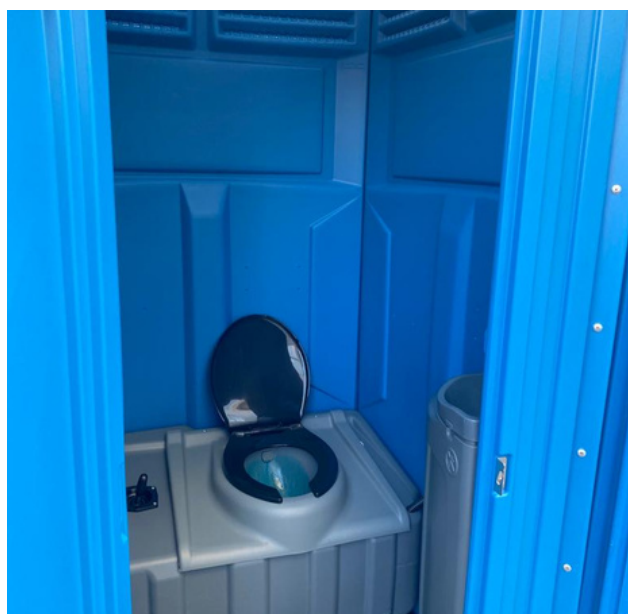

SANITARIO PORTÁTIL ECOLÓGICO

ECORCL

DESCRIPCIÓN

Ecoaseo fabricado en POLIETILENO inyectado de alta densidad. Este material facilita la limpieza e higienización de los equipos. Ligero y fácil de transportar son algunas de las características que lo hacen perfecto para el uso en eventos y convocatorias de todo tipo. Incluye Lavabo con recirculación.

DATOS TÉCNICOS

112 cm x 122 cm x 233 cm
Capacidad del depósito: 265 L.
Peso: 75 kg
Color: Azul

SERVICIOS COMPLEMENTARIOS

TRANSPORTE: Consultar tarifa vigente.
LIMPIEZA E HIGIENIZACIÓN: En los días y con la frecuencia estipulada según presupuesto.