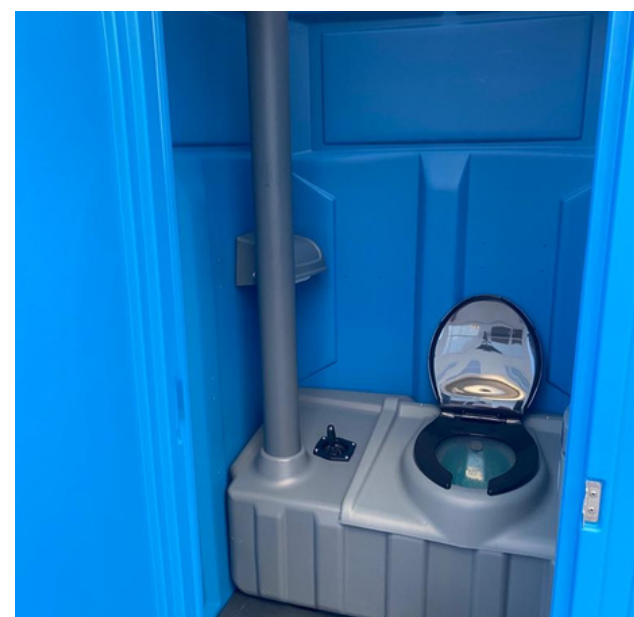

SANITARIO PORTÁTIL ECOLÓGICO

ECORCL

DESCRIPCIÓN

Ecoaseo fabricado en POLIETILENO inyectado de alta densidad. Este material facilita la limpieza e higienización de los equipos. Ligero y fácil de transportar son algunas de las características que lo hacen perfecto para el uso en eventos y convocatorias de todo tipo. Incluye Lavabo con recirculación.

DATOS TÉCNICOS

112 cm x 122 cm x 233 cm
Capacidad del depósito: 265 L.
Peso: 75 kg
Color: Azul

SERVICIOS COMPLEMENTARIOS

TRANSPORTE: Consultar tarifa vigente.
LIMPIEZA E HIGIENIZACIÓN: En los días y con la frecuencia estipulada según presupuesto.